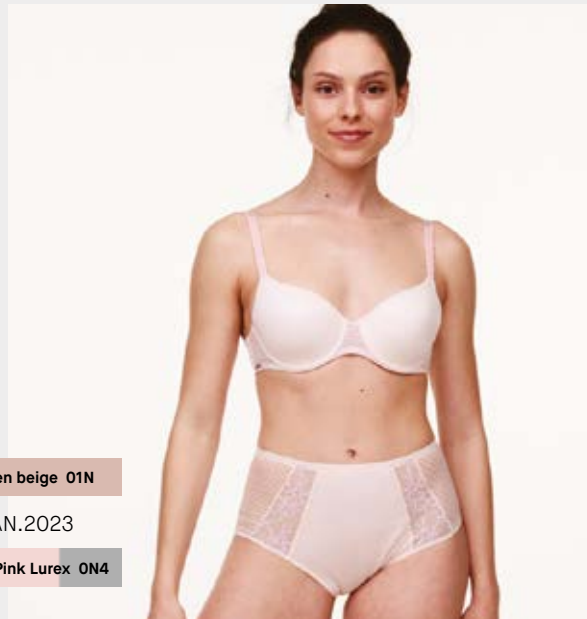

INSTANTS C13A

FROM B TO H CUP

- Golden beige 01N
- JAN.2023
- Sugar Pink Lurex 0N4

A
B
C
D
E
F
H
I
M
N
O
P
R
S
T

B C D E 70 - 95 / 32 - 42
F 70 - 90 / 32 - 40
G 70 - 85 / 32 - 38

38 - 46 / S - XXL

38 - 48 / S - XXXL

B C D 75 - 95 / 34 - 42
E 75 - 90 / 34 - 40

C13A10 - Very Covering Underwired Bra

B 75 - 90 / 34 - 40
C 75 - 95 / 34 - 42
D E 70 - 95 / 32 - 42
F 70 - 90 / 32 - 40
G 75 - 85 / 34 - 38
H 75 - 80 / 34 - 36

B C D E 75 - 95 / 34 - 42

B 75 - 85 / 34 - 38
C D E 70 - 85 / 32 - 38
F 70 - 80 / 32 - 36
G 70 - 75 / 32 - 34

38 - 48 / S - XXXL