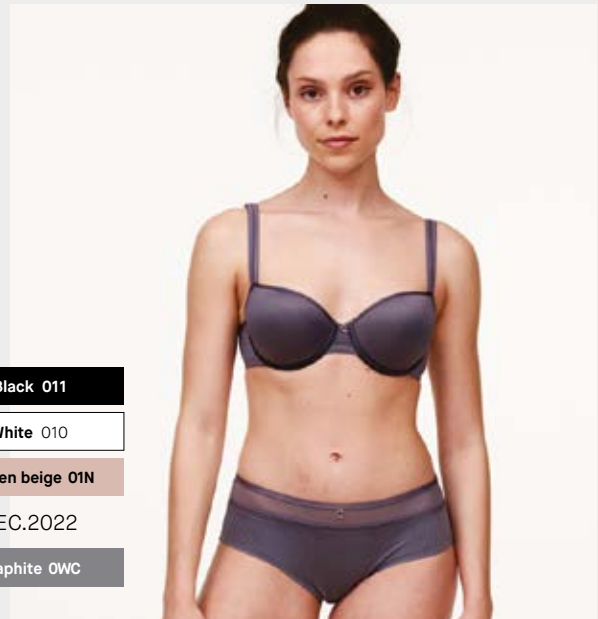

Black 011

White 010

Golden beige 01N

DEC.2022

Graphite 0WC

B 75 - 90 / 34 - 40
C D E 75 - 95 / 34 - 42
F 75 - 90 / 34 - 40
G 75 - 85 / 34 - 38
H 75 - 80 / 34 - 36

C16G60 - Half-Cup Memory Bra
Ultra Comfort T-shirt

B C D 70 - 90 / 32 - 40
E 70 - 85 / 32 - 38
F 70 - 80 / 32 - 36
G 70 - 75 / 32 - 34

B C D E 70 - 85 / 32 - 38
F 70 - 80 / 32 - 36

B 75 - 90 / 34 - 40
C D 70 - 90 / 32 - 40
E F G 65 - 90 / 30 - 40

A 75 - 85 / 34 - 38
B C D 70 - 90 / 32 - 40
E 70 - 85 / 32 - 38
F 70 - 80 / 32 - 36
G 70 - 75 / 32 - 34

38 - 48 / S - XXXL

36 - 50 / XS - 4XL

36 - 44 / XS - XL

36 - 44 / XS - XL

36 - 44 / XS - XL